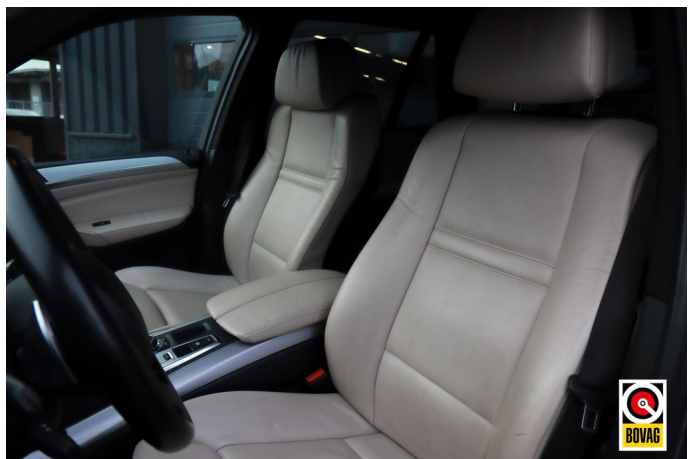

Foto's voertuig